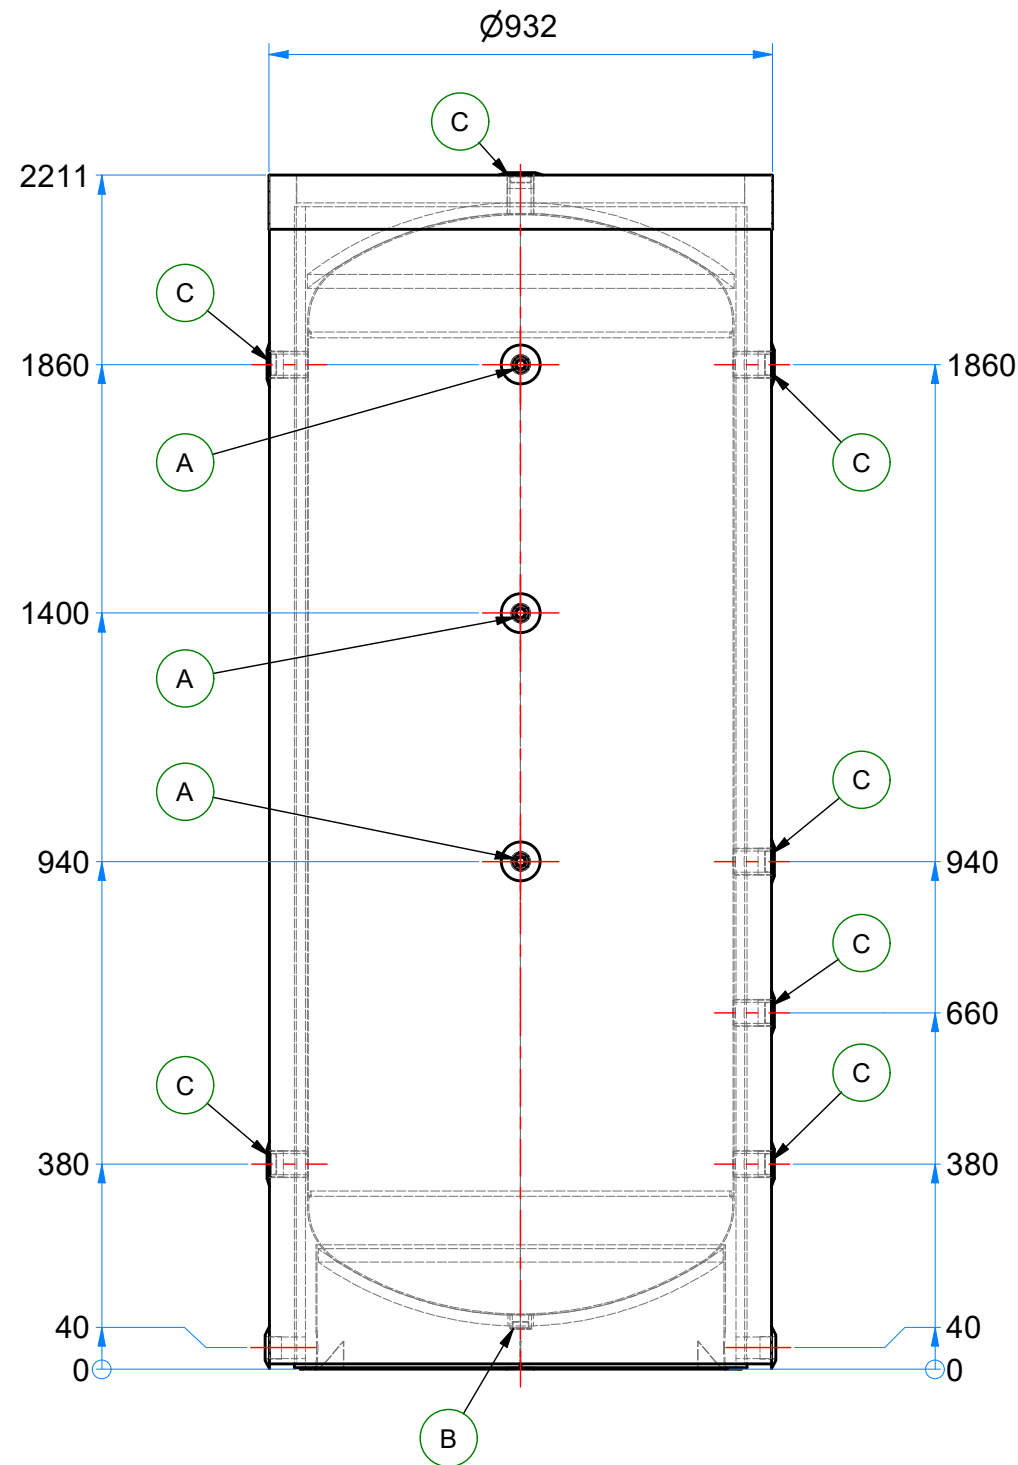

DATI DIMENSIONALI - DIMENSIONAL DATA

Elenco parti - Parts list

Nr. No.	Descrizione - Description	Q.tà Qty
A	Manicotto 1/2" - Female coupling	3
B	Manicotto 1" - Female coupling	1
C	Manicotto 1" 1/4 - Female coupling	7

Disegnato da NB	Controllato da LM	Approvato da MC	Note	Scala 1 : 14	
Descrizione SS-TNK 1000			Tolleranza generale ±10	Data 06/12/2018	
			Materiale	Peso 99 Kg	Revisione 0
			Codice P9079FJ	Tipo Articolo Accumulo Risc.	Foglio 1 / 1
Questo disegno è di esclusiva proprietà della CohMe (Italy) s.r.l. A termini delle vigenti leggi esso non potrà essere riprodotto, copiato o utilizzato senza autorizzazione scritta della CohMe (Italy) s.r.l. (Via Alessandro Volta 42, Villafranca Padovana)					