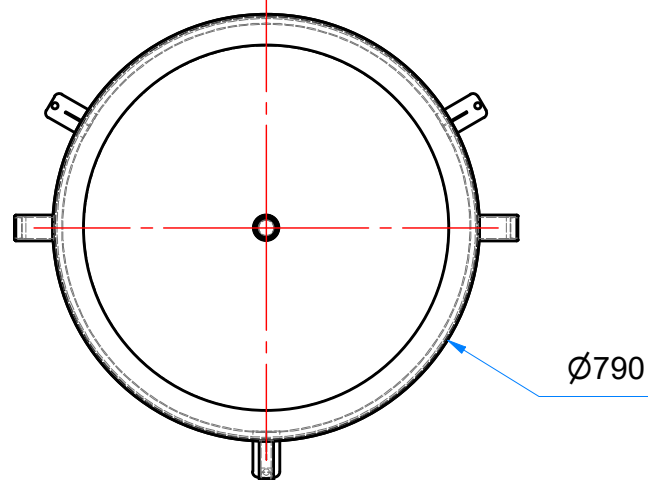

DATI DIMENSIONALI - DIMENSIONAL DATA

Elenco parti - Parts list

Nr. No.	Descrizione - Description	Q.tà Qty
A	Manicotto 1/2" - Female coupling	3
B	Manicotto 1" - Female coupling	1
C	Manicotto 1" 1/4 - Female coupling	7

Disegnato da NB	Controllato da LM	Approvato da MC	Note	Scala 1 : 14	
Descrizione SS-TNK 1000			Tolleranza generale ±10	Data 06/12/2018	
			Materiale	Peso 99 Kg	Revisione 0
			Codice P9079FJ	Tipo Articolo Accumulo Risc.	Foglio 1 / 1
Questo disegno è di esclusiva proprietà della CohMe (Italy) s.r.l. A termini delle vigenti leggi esso non potrà essere riprodotto, copiato o utilizzato senza autorizzazione scritta della CohMe (Italy) s.r.l. (Via Alessandro Volta 42, Villafranca Padovana)					