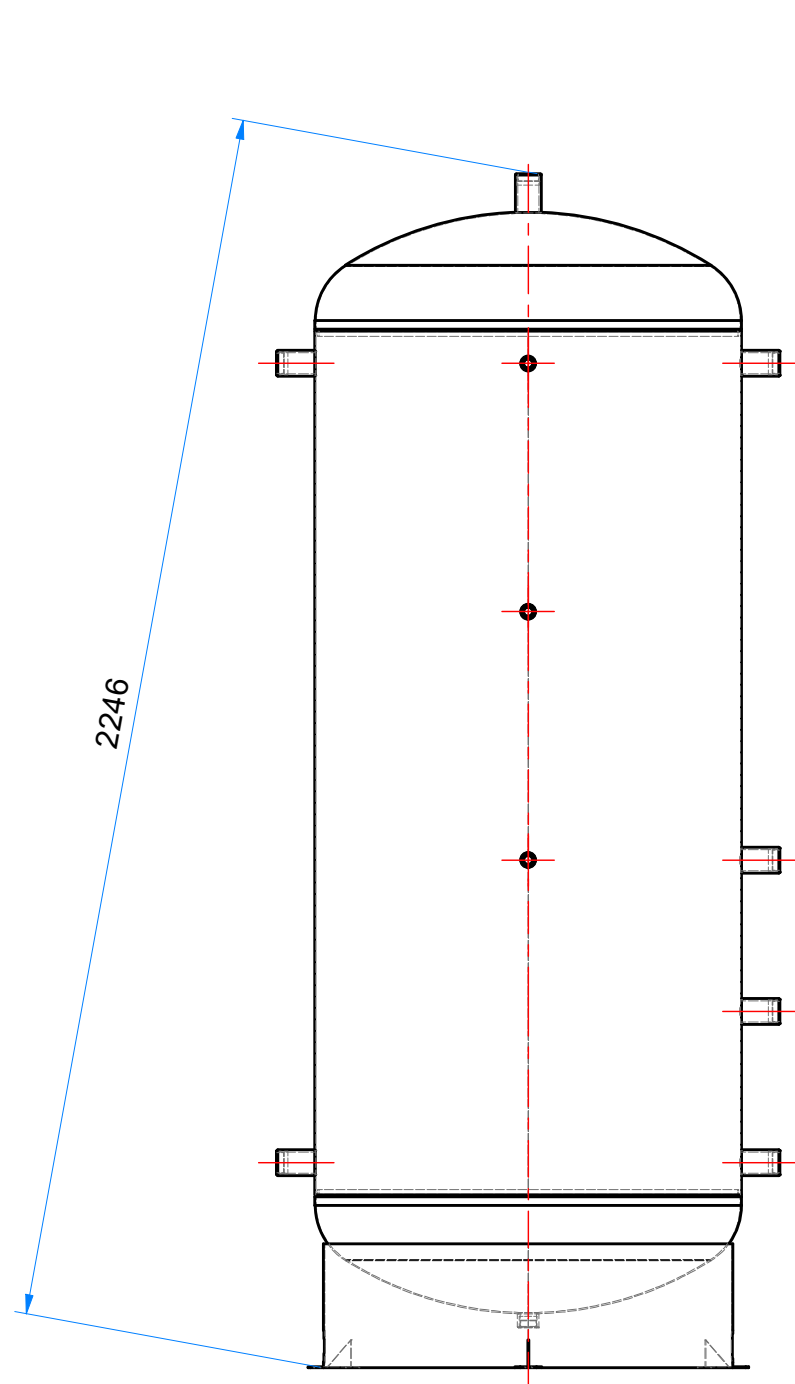

DATI DIMENSIONALI - DIMENSIONAL DATA

Elenco parti - Parts list

Nr. No.	Descrizione - Description	Q.tà Qty
A	Manicotto 1/2" - Female coupling	3
B	Manicotto 1" - Female coupling	1
C	Manicotto 1" 1/4 - Female coupling	7

Disegnato da NB	Controllato da LM	Approvato da MC	Note	Scala 1 : 14	
Descrizione SS-TNK 1000			Tolleranza generale ±10	Data 06/12/2018	
			Materiale	Peso 99 Kg	Revisione 0
			Codice P9079FJ	Tipo Articolo Accumulo Risc.	Foglio 1 / 1
Questo disegno è di esclusiva proprietà della CohMe (Italy) s.r.l. A termini delle vigenti leggi esso non potrà essere riprodotto, copiato o utilizzato senza autorizzazione scritta della CohMe (Italy) s.r.l. (Via Alessandro Volta 42, Villafranca Padovana)					