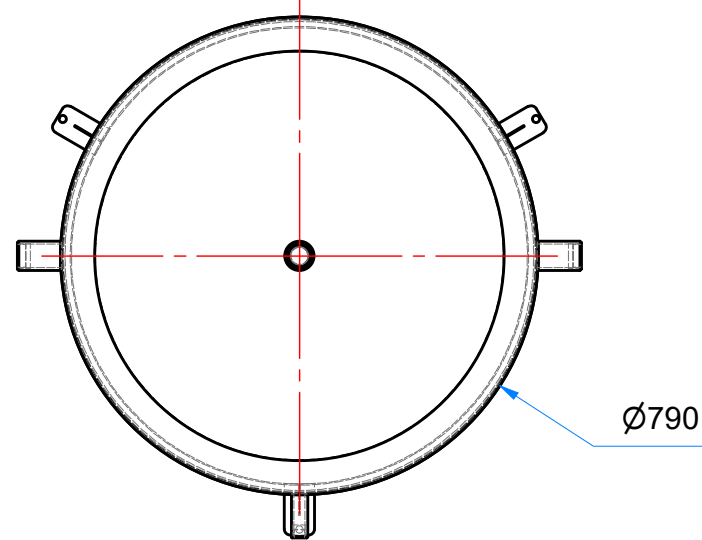

DATI DIMENSIONALI - DIMENSIONAL DATA

Elenco parti - Parts list		
Nr. No.	Descrizione - Description	Q.tà Qty
A	Manicotto 1/2" - Female coupling	3
B	Manicotto 1" - Female coupling	1
C	Manicotto 1" 1/4 - Female coupling	7

Disegnato da NB	Controllato da LM	Approvato da MC	Note	Scala 1 : 12.5	
Descrizione SS-TNK800			Tolleranza generale ±10	Data 02/03/2020	
			Materiale	Peso 88 Kg	Revisione 0
			Codice P8079FJ	Tipo Articolo Accumulo Risc.	Foglio 1 / 1
<small>Questo disegno è di esclusiva proprietà della CohMe (Italy) s.r.l. A termini delle vigenti leggi esso non potrà essere riprodotto, copiato o utilizzato senza autorizzazione scritta della CohMe (Italy) s.r.l. (Via Alessandro Volta 42, Villafranca Padovana)</small>					