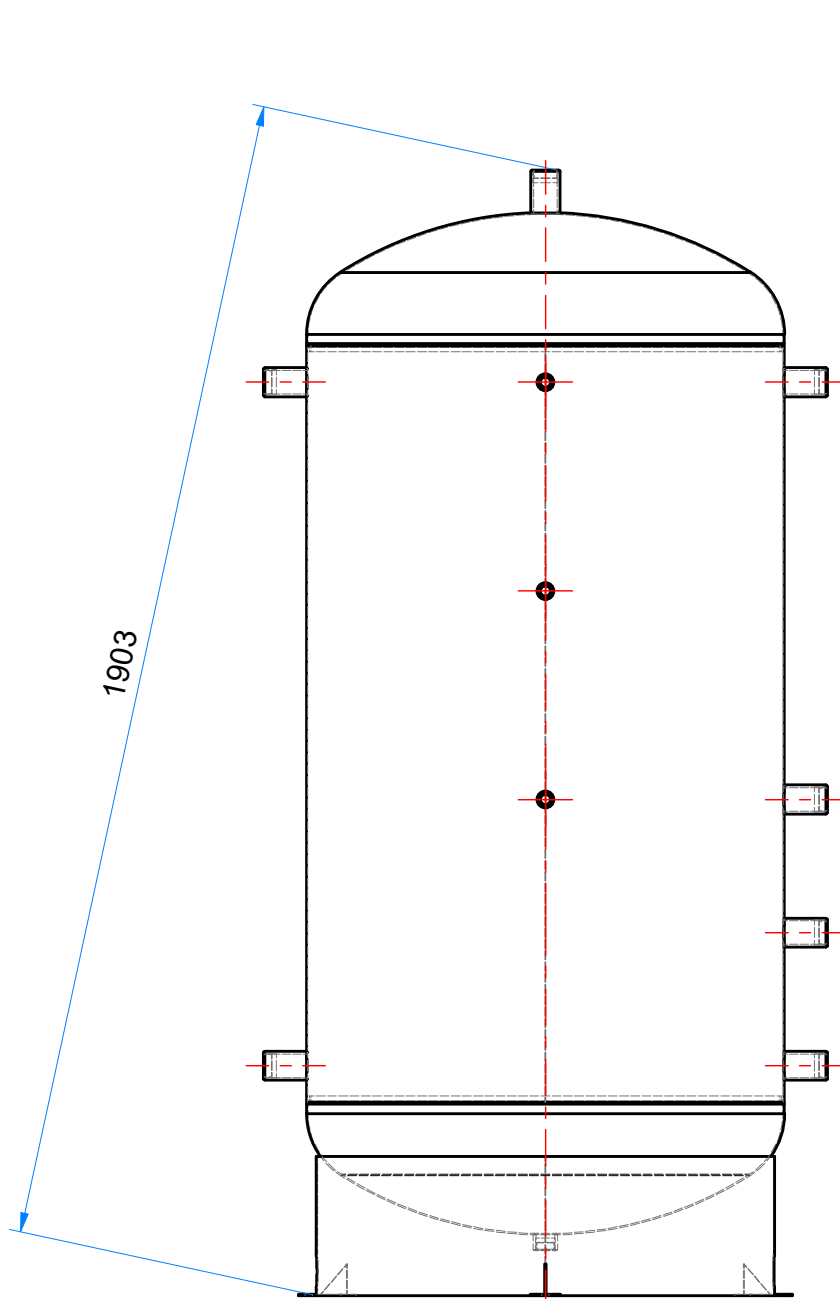

DATI DIMENSIONALI - DIMENSIONAL DATA

Elenco parti - Parts list		
Nr. No.	Descrizione - Description	Q.tà Qty
A	Manicotto 1/2" - Female coupling	3
B	Manicotto 1" - Female coupling	1
C	Manicotto 1" 1/4 - Female coupling	7

Disegnato da NB	Controllato da LM	Approvato da MC	Note	Scala 1 : 12.5	
Descrizione SS-TNK800			Tolleranza generale ±10	Data 02/03/2020	
			Materiale	Peso 88 Kg	Revisione 0
			Codice P8079FJ	Tipo Articolo Accumulo Risc.	Foglio 1 / 1
<small>Questo disegno è di esclusiva proprietà della CohMe (Italy) s.r.l. A termini delle vigenti leggi esso non potrà essere riprodotto, copiato o utilizzato senza autorizzazione scritta della CohMe (Italy) s.r.l. (Via Alessandro Volta 42, Villafranca Padovana)</small>					