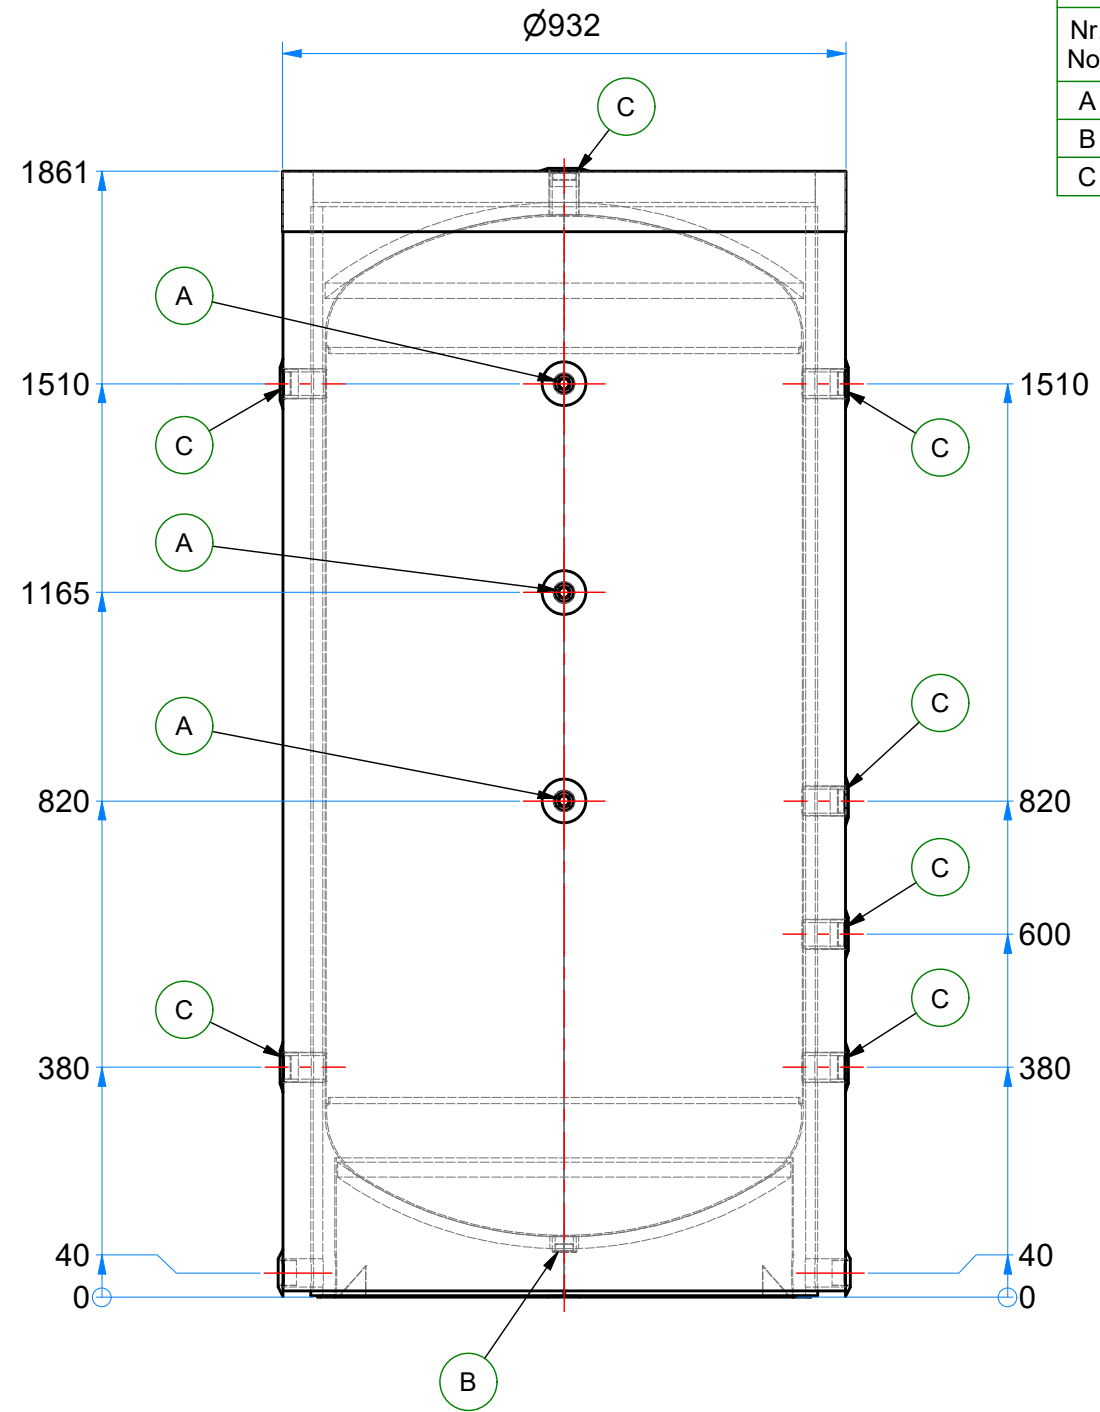

DATI DIMENSIONALI - DIMENSIONAL DATA

Elenco parti - Parts list		
Nr. No.	Descrizione - Description	Q.tà Qty
A	Manicotto 1/2" - Female coupling	3
B	Manicotto 1" - Female coupling	1
C	Manicotto 1" 1/4 - Female coupling	7

Disegnato da NB	Controllato da LM	Approvato da MC	Note	Scala 1 : 12.5	
Descrizione SS-TNK800			Tolleranza generale ±10	Data 02/03/2020	
			Materiale	Peso 88 Kg	Revisione 0
			Codice P8079FJ	Tipo Articolo Accumulo Risc.	Foglio 1 / 1
<small>Questo disegno è di esclusiva proprietà della CohMe (Italy) s.r.l. A termini delle vigenti leggi esso non potrà essere riprodotto, copiato o utilizzato senza autorizzazione scritta della CohMe (Italy) s.r.l. (Via Alessandro Volta 42, Villafranca Padovana)</small>					